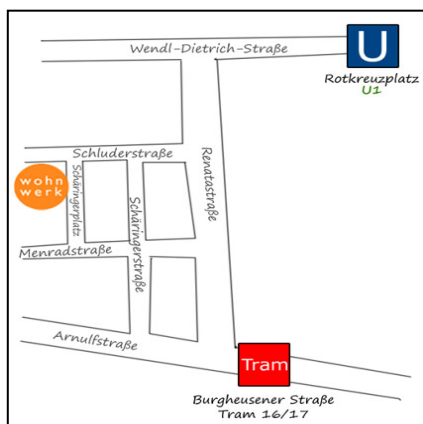

Mittwoch: ab 10.00 Uhr Fischfrühstück (bitte anmelden)

café wohnwerk mit Liebe gebackene Kuchen und köstlicher Kaffee
serviert von Menschen mit Beeinträchtigung in guter Atmosphäre

café wohnwerk

Schäringerplatz 13, 80634 München